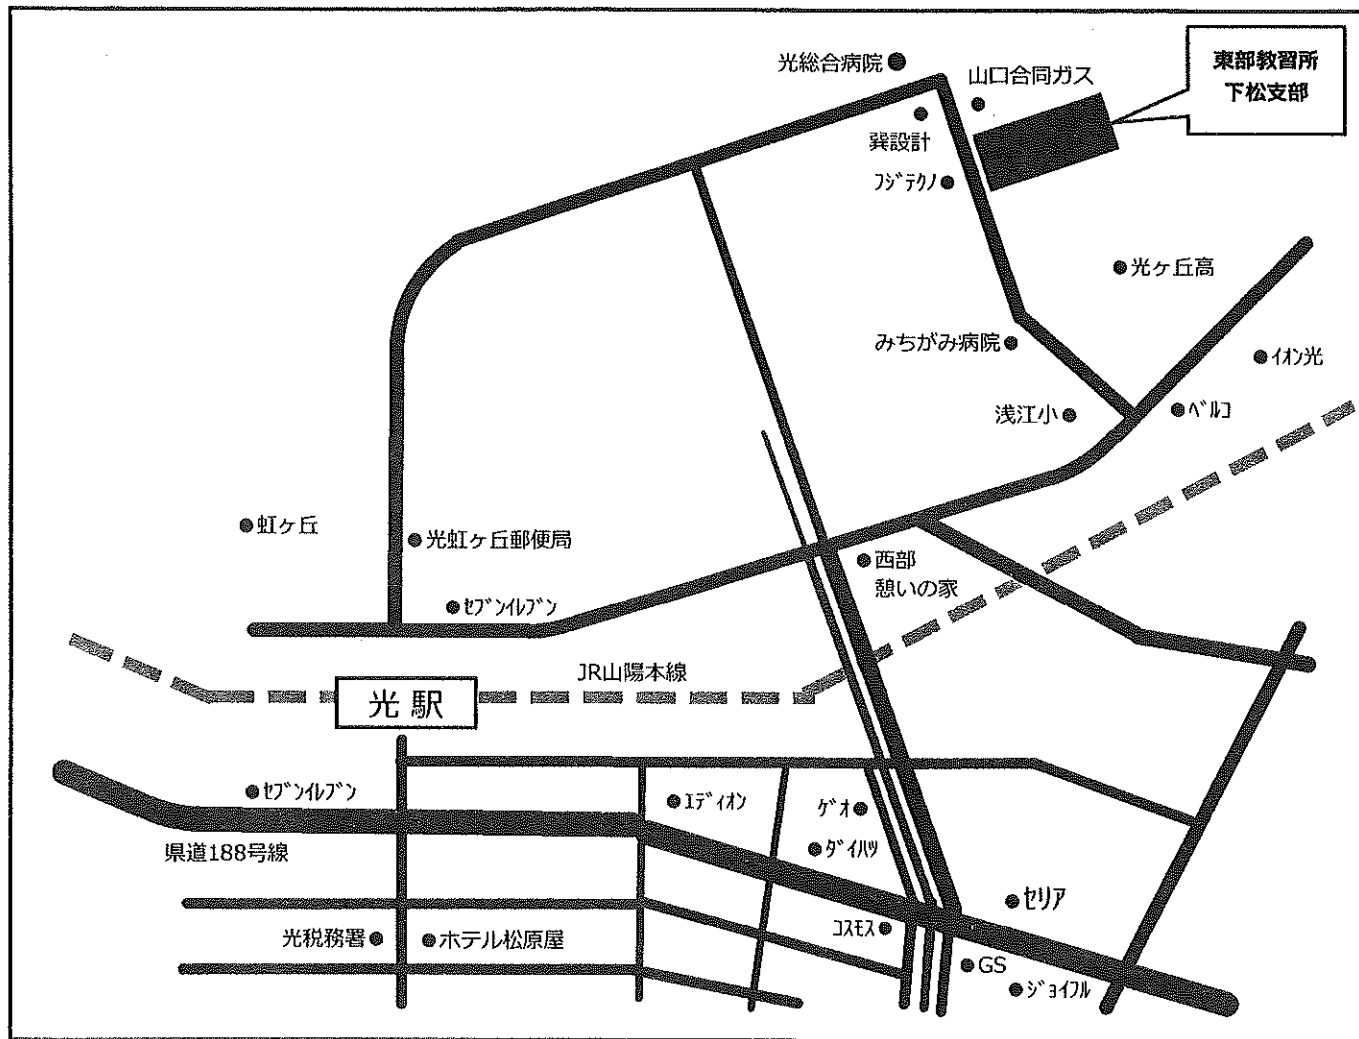

東部教習所案内図

<p>東部教習所</p>	<p>〒743-0023 光市光ヶ丘4番6号 ☎ 0833-44-9810 Fax 0833-44-9811</p>
--------------	----------------------------------------------------------------